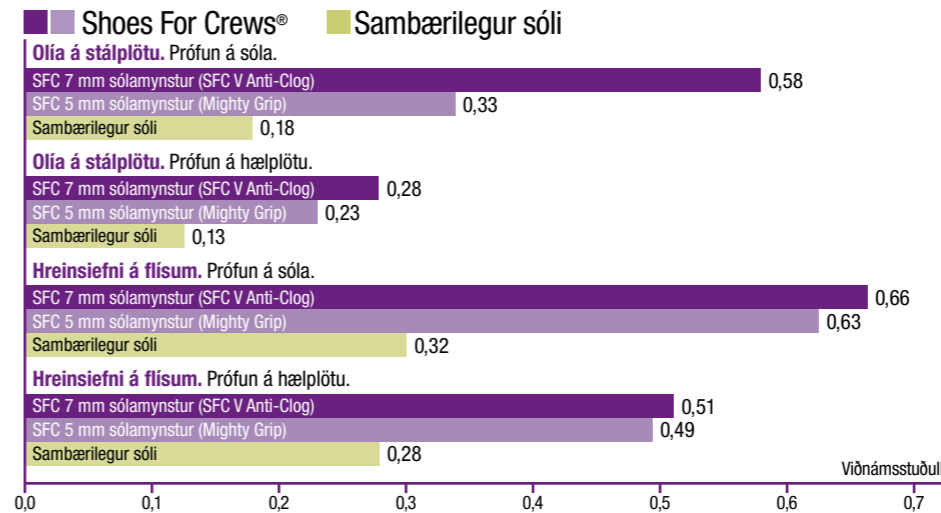

Við stöndumst öryggisprófin 100%

Shoes For Crews® standast prófin.

Skórnir okkar voru prófaðir af óháðum aðilum í bleytu og við hættulegar aðstæður. Þeir reyndust oft vera meira en 100% yfir lágmarksstöðlum um skógríp. Niðurstöður prófana má sjá í töflu til vinstri. Próf þetta var gert af TUV Rheinland LGA Products GmbH í Berlín-Schöneberg, í Þýskalandi þann: 03 júní 2010.

Prófun á viðnámi: EN ISO 13287: 2007: 03 júní 2010; niðurstöður byggjast á skala þar sem 0,0 er ekkert viðnám og 1,0 er gott viðnám líkt og á þurru yfirborði.

Fallslys eru algengustu slys á Íslandi

Samkvæmt tölum um slysatíðni á Íslandi er sláandi að sjá að fallslys eru þau algengustu. Fallslys á jafnsléttu eða úr hæð eru algengustu vinnuslys skv. upplýsingum úr Slysaskrá Vinnuettirlitsins. Þegar fólk fellur úr hæð eins og t.d. af vinnupöllum eða úr stigum verða afleiðingarnar oftast en ekki beinbrot og/eða alvarlegir höfuð-, háls- og hryggáverkar sem valda líklega langvarandi eða jafnvel ævilöngum heilsubrestri. Þessi slys kosta einstaklinga, samfélagið, vinnuveitendur og heilbrigðiskerfið gríðalegar upphæðir á ári hverju.

GRIPSKÓR Í HÆSTA GÆÐAFLOKKI